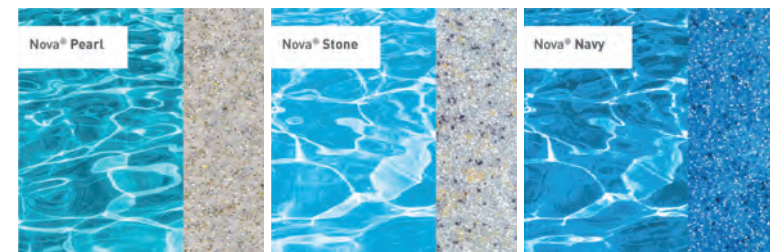

3D-NOVA FARBEN:

Nova® - Farben sind eine der weltweit am weitesten fortgeschrittenen Farbsysteme.

Verwendet werden neue Arten von Farbchips und modernisierte Grundfarben-Mischungen!

Ästhetisch in dem durchscheinenden holographischen Effekt ergibt es eine ausgezeichnete Brillanz.